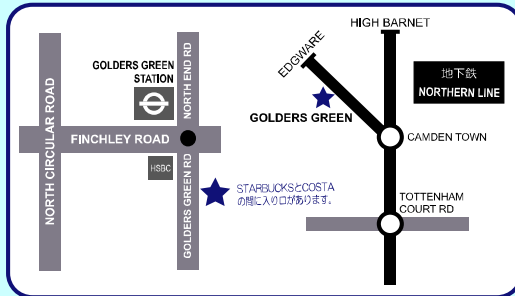

## location

GOLDERS GREEN COLLEGE はロンドン中心部から地下鉄で 20 分の閑静な住宅街にあります。地下鉄 NORTHERN LINE の GOLDERS GREEN 駅 (Zone 3) で下車し、交差点を渡ると、すぐ目の前にあります。また、GOLDERS GREEN 駅には市内バス、長距離バスのターミナルがあり、どこへ行くにもとても便利です。ロンドン中心部にバス一本で行くことも出来ます。学校のあるロンドン西北部は静かで治安の良い地域です。ロンドン中心部の喧騒から離れ、緑豊かなハムステッドヒースそばの落ち着いた環境は勉強にも最適です。大型ショッピングセンターとおしゃれな高級住宅街 HAMPSTEAD も近くにあり、買い物にも困りません。